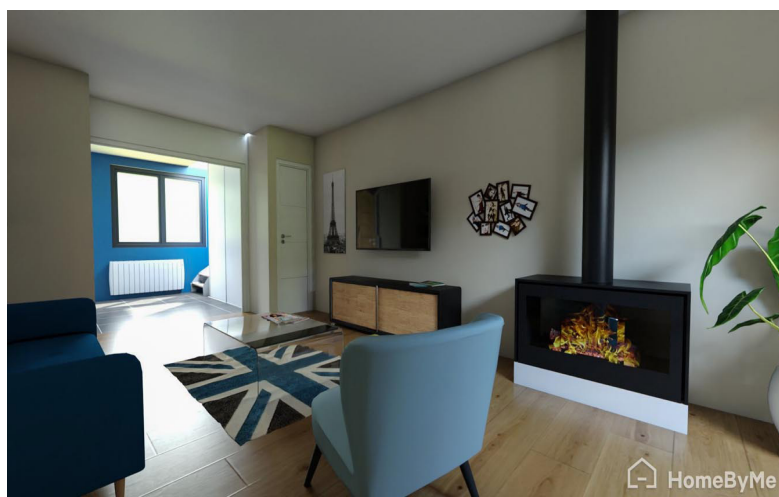

DESCRIPTION MAISON

PIECE DE VIE : SALON/SALLE À MANGER

	SALON	SALLE À MANGER
nombre de Mètres carrés	22,6 m2	14,2 m2
Sol	Carrelage	Carrelage
Mur	Peinture	Peinture
Accès extérieurs	Non	Non
Équipements	Cheminée	