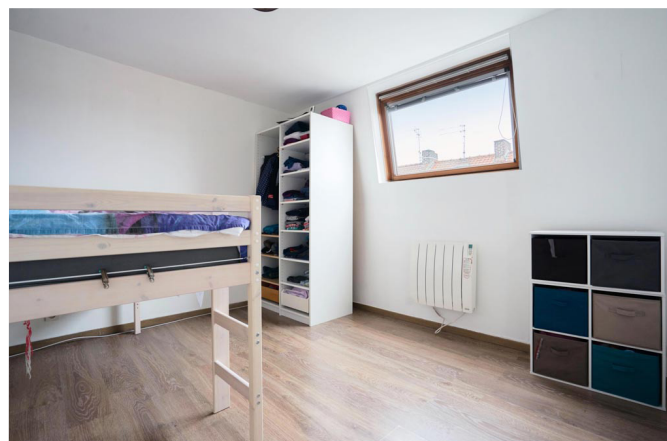

DEUXIÈME ÉTAGE

	Chambre 2	Chambre 3
nombre de Mètres carrés	11 m2	7 m2
Sol	Parquet	Parquet massif
Mur	Peinture	Carrelage
Rangement	Oui	Oui

PROXIMITÉ

Ecoles	Toutes Écoles à proximité : maternelle, primaire à 100m
Transports	Arrêt de bus , Métro Alsace à 7minutes à pied ligne 2
Commerces	Tous commerces à pieds : boucherie, boulangeries, PMU, supermarché....