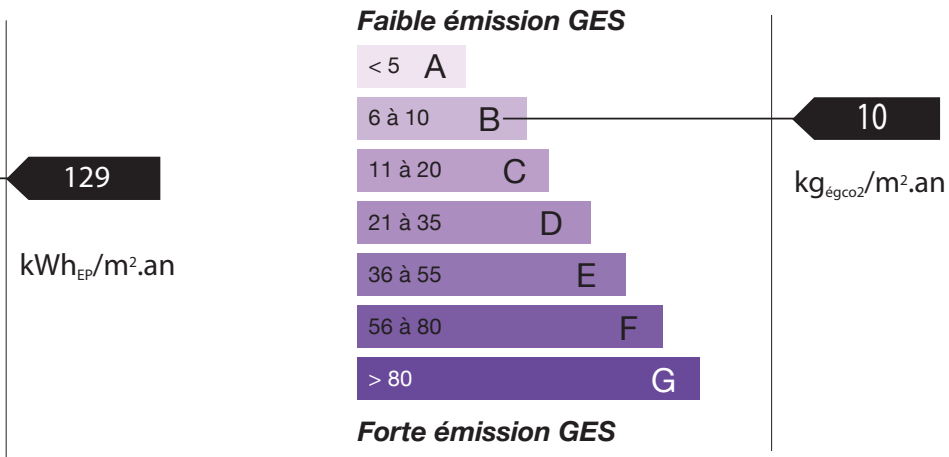

PRIX DE VENTE : 130 000€

ÉNERGIE

Logement économe

Logement énergivore

DESCRIPTION MAISON

PIECE DE VIE :

	PIÈCE DE VIE
nombre de Mètres carrés	38 m2
Sol	Parquet
Mur	Peinture
Équipements	Cuisine équipée

PREMIÈRE ÉTAGE