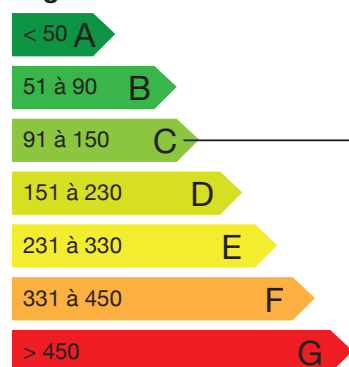

PRIX DE VENTE : 130 000€

ÉNERGIE

Logement économe

Logement énergivore

DESCRIPTION MAISON

PIECE DE VIE :

	PIÈCE DE VIE
nombre de Mètres carrés	38 m2
Sol	Parquet
Mur	Peinture
Équipements	Cuisine équipée

PREMIÈRE ÉTAGE