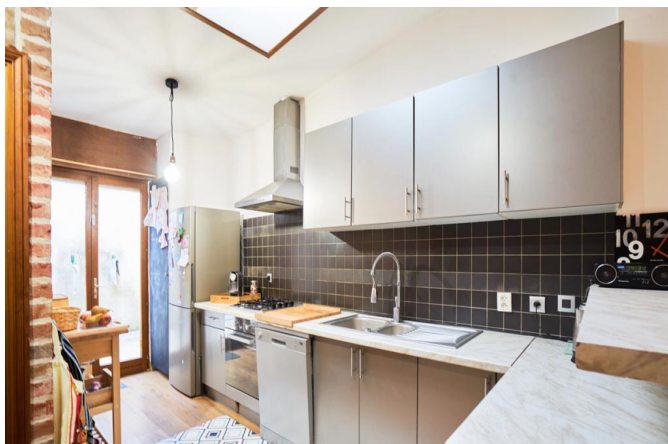

DESCRIPTION MAISON

PIECE DE VIE :

	PIÈCE DE VIE
nombre de Mètres carrés	38 m2
Sol	Parquet
Mur	Peinture
Équipements	Cuisine équipée