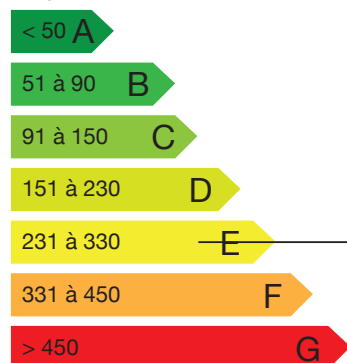

INFORMATIONS PROPRIÉTAIRE

CONTACT PROPRIÉTAIRE

Mr et Mme Delos
25 ter, Hameau des bois
59166 Bousbecque

Tél : 06 84 84 34 66
Mail : flodelos59@gmail.com

INFORMATIONS GÉNÉRALES

Type : Maison individuelle

PRIX DE VENTE : 487 000€

ÉNERGIE

Logement économe

Logement énergivore

243
kWh_{EP}/m².an