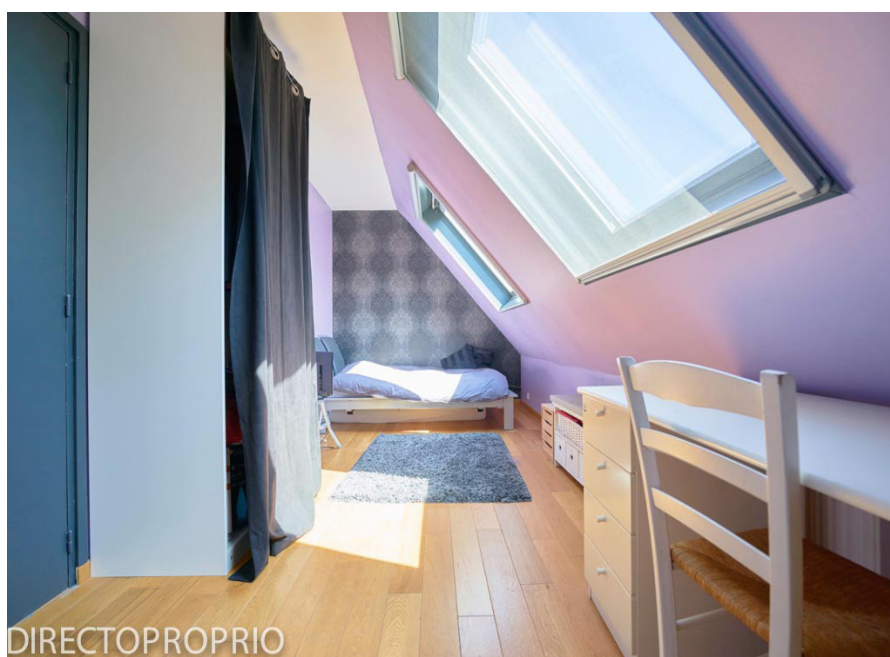

CHAMBRES

	Chambre	Chambre
nombre de Mètres carrés	12 m2	11 m2
Sol	Parquet	Parquet
Mur	Peinture	Peinture
Accès extérieur	Non	Non