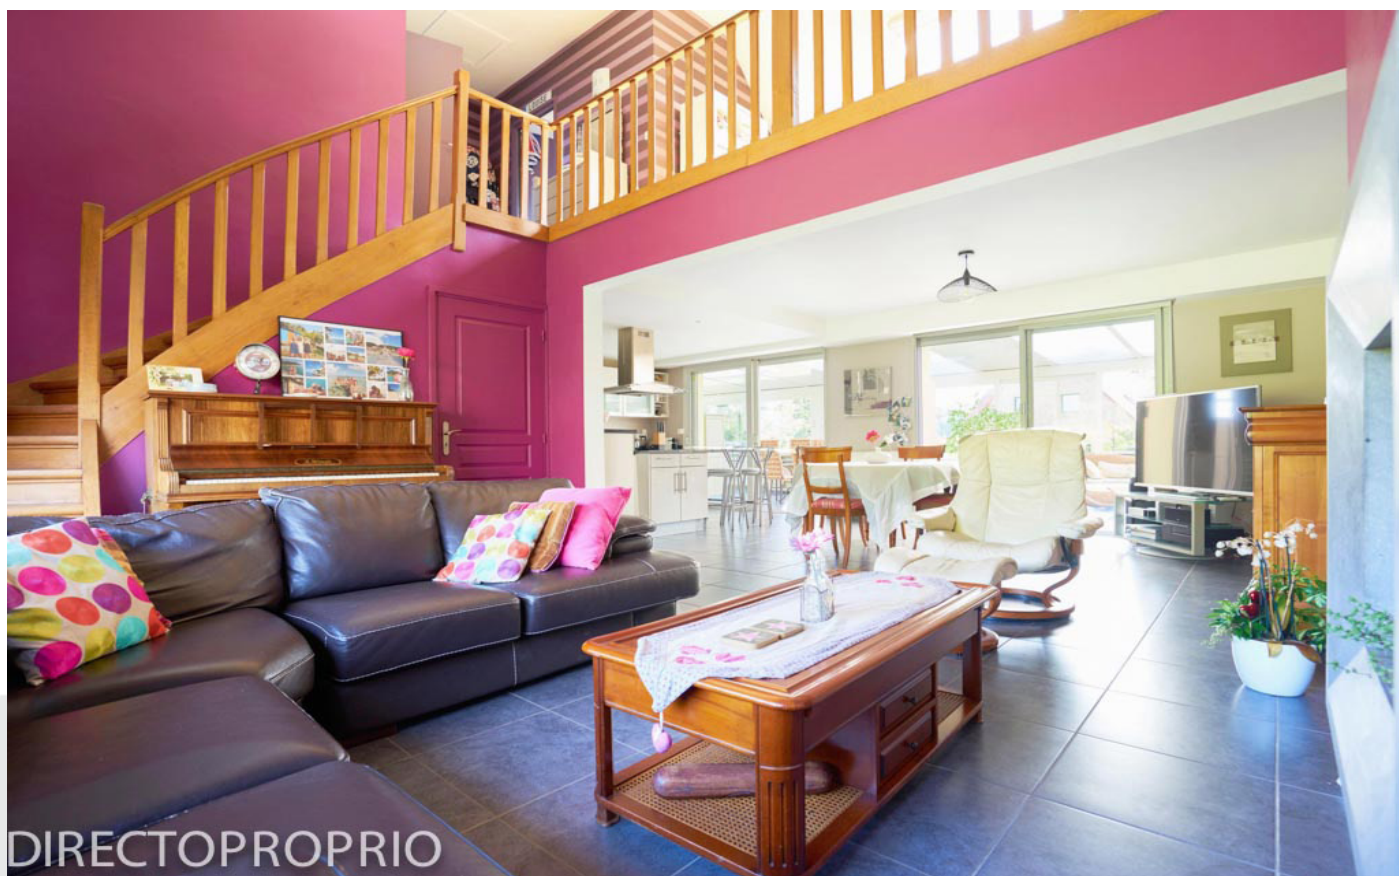

DIRECTOPROPRIO