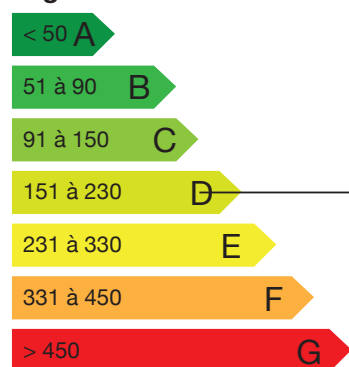

INFORMATIONS PROPRIÉTAIRE

CONTACT PROPRIÉTAIRE

Mr et Mme De Morais
2326, chemin du Hel
59560 Comines Sainte Marguerite
Mail : silvino.demorais59@gmail.com

INFORMATIONS GÉNÉRALES

Type : Maison Individuelle

PRIX DE VENTE : 540 000€

ÉNERGIE

Logement économe

Logement énergivore